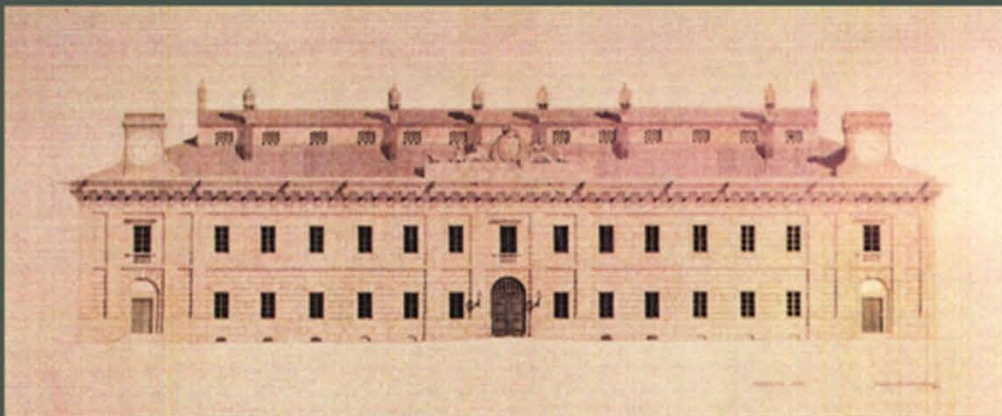

Palermo, Italia

Università degli Studi di Palermo

Fabio Morello, Filippo Mulé, Giuseppe Maria Catalano

La Real Casina di caccia di Ferdinando IV di Borbone nel bosco della Ficuzza (Palermo). Analisi diretta alla tutela del monumento

1995

LA REAL CASINA DI CACCIA DI FERDINANDO IV DI BORBONE NEL BOSCO DELLA FICUZZA (PALERMO). ANALISI DIRETTA ALLA TUTELA DEL MONUMENTO

(con Fabio Morello e Filippo Mulè)

Si tratta in modo completo ed esauriente di tutte le fasi condotte nell'opera di rilievo della Real Casina: dalla ricerca di tutti i documenti originali necessari ad una dettagliata ricostruzione delle fasi e delle tecniche costruttive, dei progettisti e delle maestranze intervenute, alla ricognizione degli eventi storici che, sullo sfondo di grandi mutamenti politici, hanno interessato direttamente la vita del manufatto; dal rilevamento meticoloso e critico illustrato in quattordici grandi tavole eseguite a colori (alla scala 1:50) alla analisi dello stato di degrado delle strutture esposto anche esso in quattro grandi tavole a colori (alla scala 1:50).