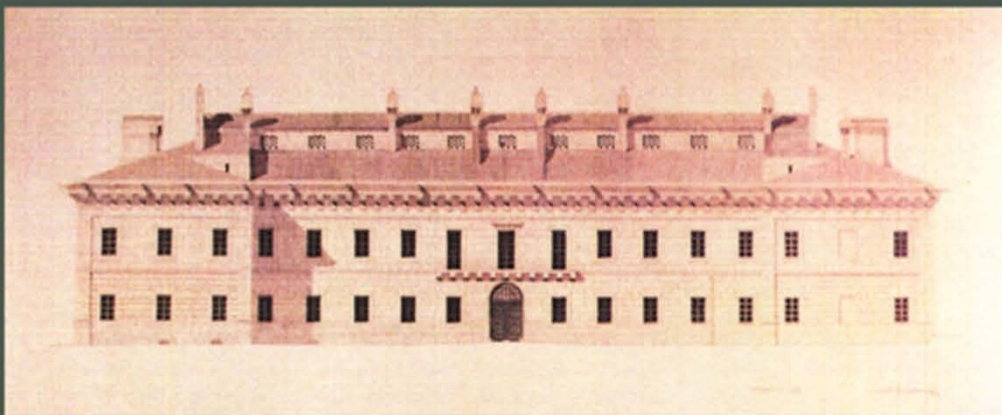

Palermo, Italia

Università degli Studi di Palermo

Fabio Morello, Filippo Mulé, Giuseppe Maria Catalano

La Real Casina di caccia di Ferdinando IV di Borbone nel bosco della Ficuzza (Palermo). Analisi diretta alla tutela del monumento

1995

LA REAL CASINA DI CACCIA DI FERDINANDO IV DI BORBONE NEL BOSCO DELLA FICUZZA (PALERMO). ANALISI DIRETTA ALLA TUTELA DEL MONUMENTO

(con Fabio Morello e Filippo Mulè)

Si tratta in modo completo ed esauriente di tutte le fasi condotte nell'opera di rilievo della Real Casina: dalla ricerca di tutti i documenti originali necessari ad una dettagliata ricostruzione delle fasi e delle tecniche costruttive, dei progettisti e delle maestranze intervenute, alla ricognizione degli eventi storici che, sullo sfondo di grandi mutamenti politici, hanno interessato direttamente la vita del manufatto; dal rilevamento meticoloso e critico illustrato in quattordici grandi tavole eseguite a colori (alla scala 1:50) alla analisi dello stato di degrado delle strutture esposto anche esso in quattro grandi tavole a colori (alla scala 1:50).